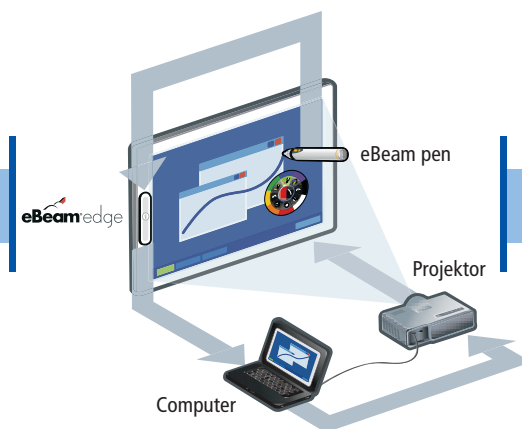

- ✓ Kalibrierung jederzeit mit nur einem Knopfdruck aufrufbar
- ✓ Empfindlicher Sensor für realistische Schreib- und Zeichenergebnisse
- ✓ Kostenlose Aktualisierungen der Software
- ✓ Zwei Jahre Garantie